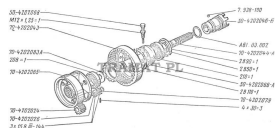

BELARUS, MTZ 50/80/920/1025/1220 > PTO & 3 POINT LINKS

## NEEDLE PTO

Nazwa produktu: NEEDLE PTO

Model produktu: 3X15,8

BELARUS MTZ 80/82/920/950