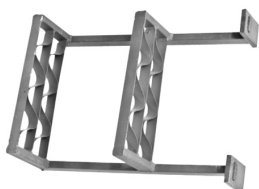

ZETOR 2011->11641 > CABINE & CARROSSERIE

MARCHE DE CABINE G.

Nazwa produktu: MARCHE DE CABINE G.

Model produktu: 60118410

ZETOR 5211-7745
