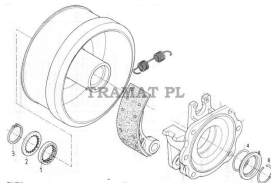

URSUS 4011, 350, 355, 360 > FREINS

## RONDELLE

Nazwa produktu: RONDELLE

Model produktu: 50526040

URSUS 350/355/360 NO 5