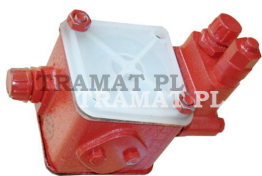

AVTO BELARUS MTZ 50/80/920/1025/1220 > DIRECTION & TRAIN, PONT AVANT

## DISTRIBUTEUR

Nazwa produktu: DISTRIBUTEUR

Model produktu: 503406015

AVTO BELARUS 50/52/80/82

---