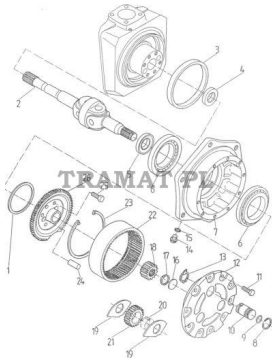

URSUS Massey Ferguson 235/255 > STUUR & VOORAS

RING

Nazwa produktu: RING

Model produktu: 3426 867M1

URSUS 3514->5314 NO 23