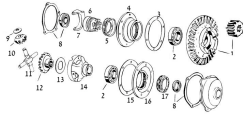

ZETOR 2011->11641 > GEAR BOX&REAR AXLE

## WASHER

Nazwa produktu: WASHER

Model produktu: 40112523

ZETOR 4711->6748&nbsp;no 13